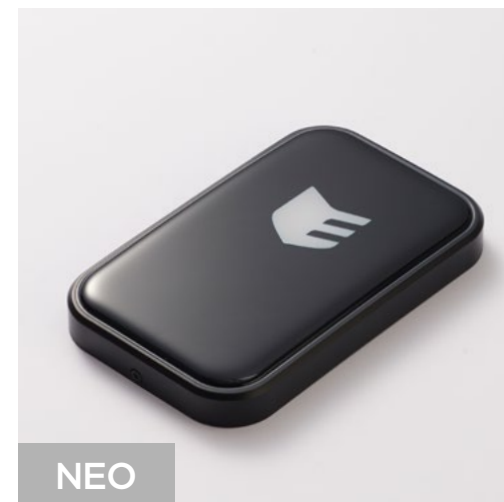

Модельный ряд

В линейку ESMART® Reader входят 4 серии

- Технология ESMART® Доступ с помощью мобильного приложения позволяет создать виртуальные карты доступа, загружаемые в смартфон
- Для интеграции технологии ESMART® Доступ в сторонние мобильные приложения предоставляется SDK

NEO