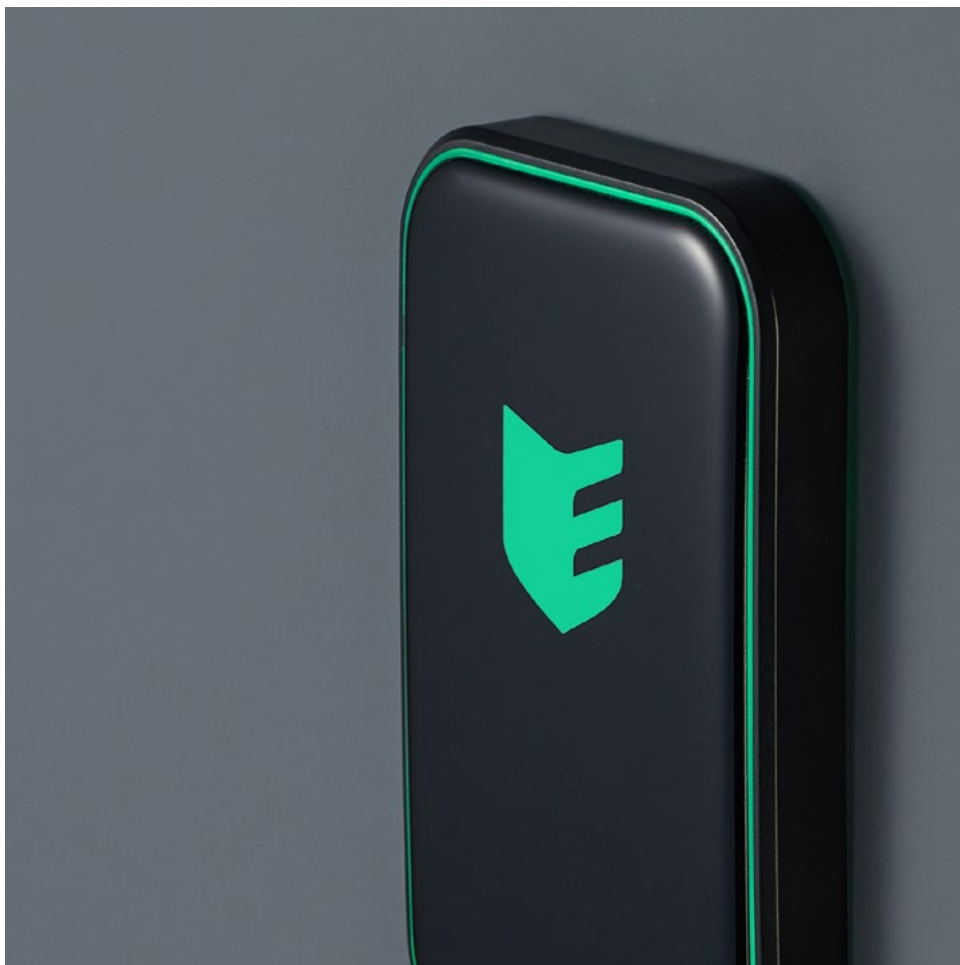

# Технология ESMART® Доступ

**Безопасная аутентификация** смарт-карт, брелоков ISBC® и RFID-браслетов SILITAG® с технологией ESMART® Доступ

**Мобильный телефон заменяет пропуск и смарт-карту.** Технологии Bluetooth Low Energy (BLE), Near Field Communication (NFC) превращают Ваше мобильное устройство в виртуальный идентификатор ESMART® Доступ