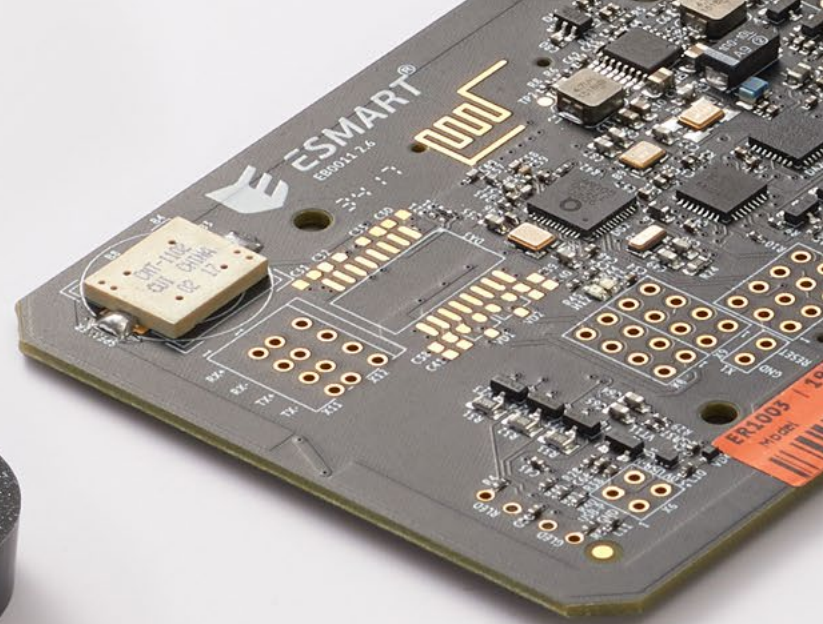

## RFID-брелок разработан и производится ISBC

- Интеграция банкинга с цифровыми сервисами: пропуск СКУД, электронный ключ от домофона, транспортные и бонусные карты
- Сертифицированы MasterCard, RoHS, соответствуют требованиям платежных систем
- Всегда под рукой, что обеспечивает рост количества и объемов транзакций
- Компактность и удобная форма
- Дизайн в фирменном стиле Заказчика, полноцветная печать

# ISBC PEOPLE-ID

Производство считывателей  
ESMART® Reader  
для систем контроля доступа (СКУД)  
и ритейла

[www.esmart.ru](http://www.esmart.ru)

## Модельный ряд

В линейку ESMART® Reader входят 4 серии

- Технология ESMART® Доступ с помощью мобильного приложения позволяет создать виртуальные карты доступа, загружаемые в смартфон
- Для интеграции технологии ESMART® Доступ в сторонние мобильные приложения предоставляется SDK